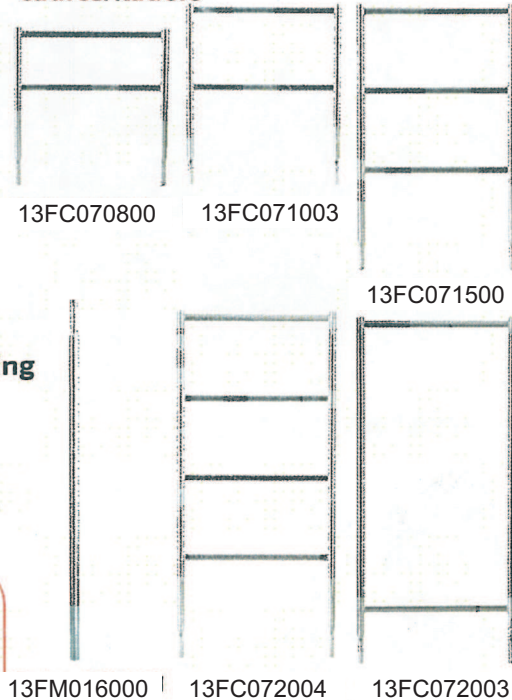

## SERIE 49 COMPOSANTS/

DÉPARTS/  
OPBOUWELEMENTEN

## Barreaux coulissants/Tussenverbinding

GARDE-CORPS/  
LEUNINGENSTRUCTURES/  
BASISELEMENTEN

## DIAGONALE/DIAGONAAL

ACCESSOIRES/  
TOEBEHOREN

13FZ100601

13FF004000

13FF007000

13FK494900

CODE	Désignation/Beschrijving	Poids/Gewicht (Kg)	Dim./Afmetingen (m)
13FR003000	Pied de départ / Basissteun	2,3	0,30
13FR003001	Pied triangle bas / Driehoeksteun laag	3,4	0,30
13FR007002	Pied triangle haut / Driehoeksteun hoog	5,6	0,70
13FC070800	Cadre 2 barreaux 85 / 2-sportkader 85	9,8	0,945x0,85
13FC072003	Cadre fermé 2 barreaux 200 / 2-sportkader 200	17,2	0,945x2,00
13FC071003	Cadre 2 barreaux 100 / 2-sportkader 100	10,8	0,945x1,00
13FC071500	Cadre 3 barreaux / 3-sportkader	15,6	0,945x1,50
13FC072004	Cadre 4 barreaux / 4-sportkader	20,3	0,945x2,00
13FM016000	Poteau 1.60 m / Paal 1m60	5,8	1,60
13FW009000	Barreau coulissant à verrou / Tussenverbinding met vergrendeling	2,6	0,90
13FW009001	Barreau coulissant à clavettes / Tussenverbinding met spiekoppeling	2,9	0,90
13FY030000	Garde-corps / Rugweerleuning	13,5	0,50x3,00
13FD234000	Diagonale / Diagonaal	11,5	2,00a3,50
13FZ100601	Potence pivotante / Hijskonsool-draaibaar	6	0,30
13FF004000	Console simple / Draagkonsool enkel	3,6	0,30
13FF007000	Console double / Draagkonsool dubbel	5,5	0,60
13FK494900	Collier horthogonal 49/49-2 clavettes / Vaste spiekoppeling 49/49-2	1,35	