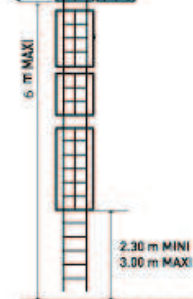

ECHELLE A CRINOLINE/
BRANDLADDERS

ISO 14122-04

Crinoline standard/
Standaardkooi

PLUS DE 10 MÈTRES
DE HAUT

MOINS DE 10 MÈTRES
DE HAUT

Sortie latérale
Zij-uitgang