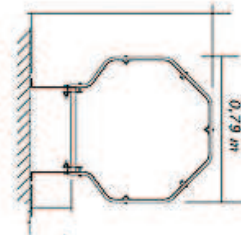

ECHELLE A CRINOLINE/
BRANDLADDERS

ISO 14122-04

Crinoline standard/
Standaardkooi

PLUS DE 10 MÈTRES
DE HAUT

MOINS DE 10 MÈTRES
DE HAUT

Sortie latérale
Zij-uitgang