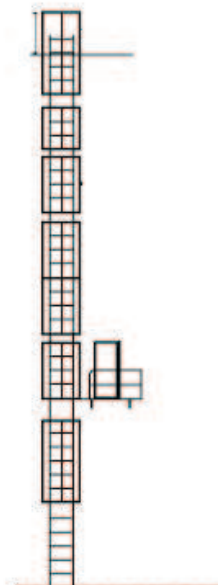

ECHELLE A CRINOLINE/
BRANDLADDERS

ISO 14122-04

Crinoline standard/
Standaardkooi

PLUS DE 10 MÈTRES
DE HAUT

MOINS DE 10 MÈTRES
DE HAUT

Sortie latérale
Zij-uitgang