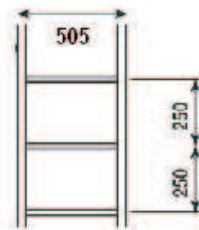

ECHELLE A CRINOLINE/
BRANDLADDERS

ISO 14122-04

Crinoline standard/
Standaardkooi

PLUS DE 10 MÈTRES
DE HAUT

MOINS DE 10 MÈTRES
DE HAUT

Sortie latérale
Zij-uitgang