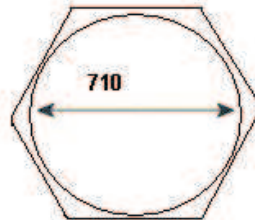

ECHELLE A CRINOLINE/
BRANDLADDERS

ISO 14122-04

Crinoline standard/
Standaardkooi

PLUS DE 10 MÈTRES
DE HAUT

MOINS DE 10 MÈTRES
DE HAUT

Sortie latérale
Zij-uitgang